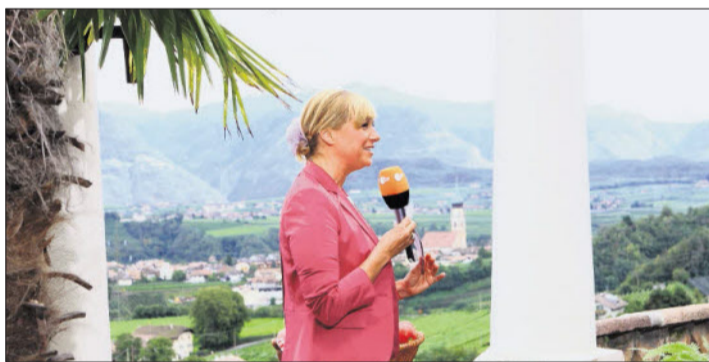

Der mit Abstand spektakulärste Fund der diesjährigen Grabung aber war eine Dolchklinge aus Kupfer von 14 Zentimetern Länge. Sie stellt den ersten Fund eines kupferzeitlichen

Catrin Marzoli

pka

Dolches im Tiroler Raum dar. Kupferdolche sind auf vielen (männlichen) Figuren-Menhi-

ren wie auf jenen von Tramin und Algund dargestellt und sie werden üblicherweise in Gräbern als Beigabe gefunden.

„Auch wenn die Auswertung der Funde und Befunde sowie die Analysen noch im Gange sind, kann man bereits jetzt nach Abschluss der Grabung von einer kleinen wissenschaftlichen Sensation sprechen, denn es handelt sich um einen der ältesten nachgewiesenen Brandopferplätze in Europa. Er datiert in die Zeit zwischen 2600 und 2400 vor Christi Geburt“, sagt Marzoli.

© Alle Rechte vorbehalten

Die deutsche Fernsehmoderatorin Andrea Kiewel präsentiert die Herbstshow aus Eppan und Kaltern. Tourismusverein Eppan

„Das Beste aus Südtirol“

ZDF-HERBSTSHOW: Ausstrahlung am Sonntag

EPPAN. Der Sendetermin der „Herbstshow – Das Beste aus Südtirol“, eine spezielle „Best Of“-Sendung mit den besten Szenen, Musik- und Landschaftsaufnahmen vergangener Shows im Überetsch – ausge-

schmückt mit neuen Höhepunkten aus Eppan und Kaltern – rückt näher. Ausgestrahlt wird „Das Beste aus Südtirol“ am kommenden Sonntag, 24. November, von 10.47 bis 12.15 Uhr im ZDF.